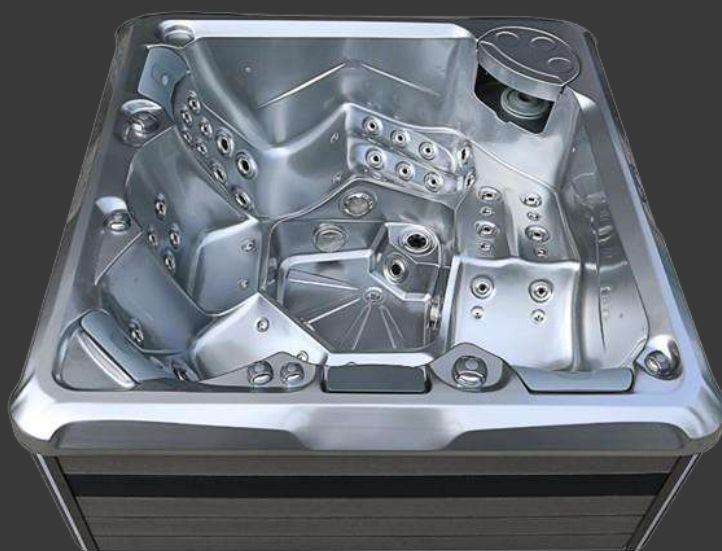

HAÏTI

Dimensions (L x l x h)	214 x 214 x 93 m
Places allongées / assises	2 allongées / 3 assises
Poids net (kg) / Volume d'eau (l)	340 Kg / 1000 L
Cadre	Acier inoxydable
Mousse Isolante	20 mm
Système de contrôle	Balboa BP6013G2 + TP600
Nombre total de jets	55
Pompes de massage	2pc*3HP+1pc*0.5HP
Chauffage	3 kW
Ozoneur	Oui
Lumières LED	16
Fontaines	NON
Cascades	NON
Appui-têtes	3
Système audio	Non
Couverture thermique	Oui